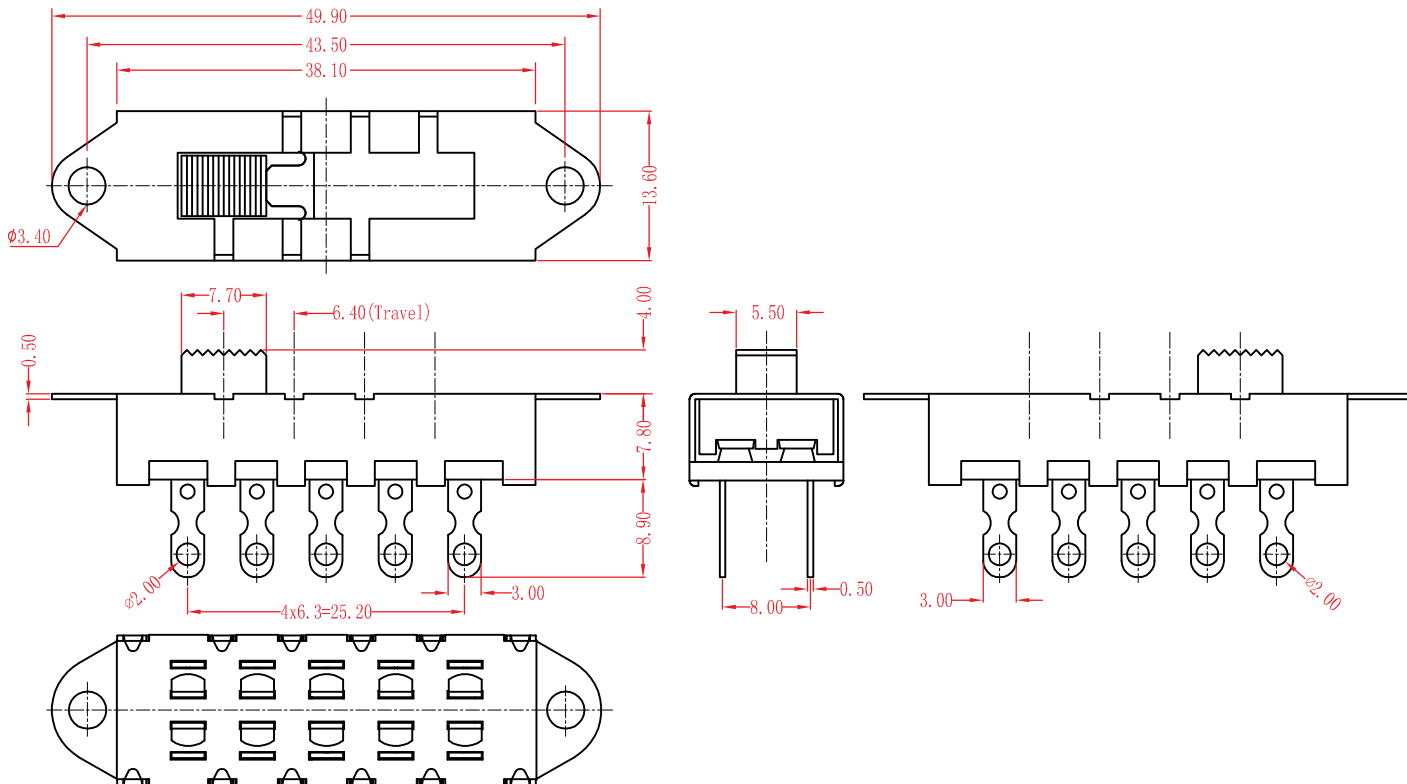

# SS-XXXX-144 Series

SS — 2 4 1 1 — 144 — A 4 — A 1

| Circuit | Current        |
|---------|----------------|
| 24      | 11 11A 125V AC |

| Handle Knob Type |  | Terminal Type |  |
|------------------|--|---------------|--|
| A4               |  | A1            |  |
| A6               |  | A2            |  |
| A7               |  | A3            |  |
| A8               |  | A4            |  |
|                  |  | A5            |  |